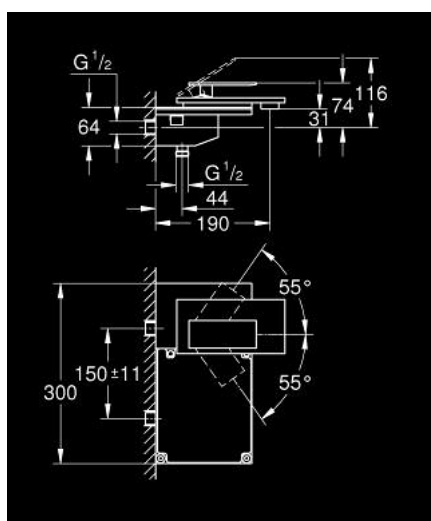

## 10 474 9GL 00 ALLURE GRAVITY SINGLE-LEVER BATH MIXER 1/2" EXPOSED

### DESCRIEREA PRODUSULUI

- Colour: cool sunrise
- montare pe perete
- with tray
- cartuş ceramic de 35 mm cu GROHE SilkMove
- finisaj GROHE LongLife
- maximum flow rate (at 3 bar): 20 l/min
- divertor cu revenire automată: cadă/duş
- caché mousseur
- scurgere duş inferioară 1/2"cu supapă integrată contra refluxului
- elemente de fixare ascunse
- protecție împotriva refluxului
- limitator temperatură
- combine with cover plates 106 065 (please order separately)