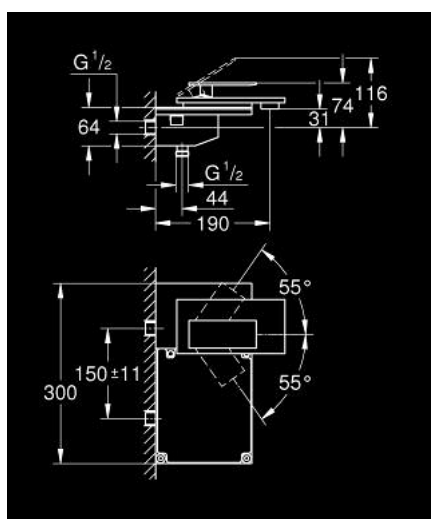

10 474 9GN 00 ALLURE GRAVITY SINGLE-LEVER BATH MIXER 1/2" EXPOSED

DESCRIEREA PRODUSULUI

- Colour: brushed cool sunrise
- montare pe perete
- with tray
- cartuş ceramic de 35 mm cu GROHE SilkMove
- finisaj GROHE LongLife
- maximum flow rate (at 3 bar): 20 l/min
- divertor cu revenire automată: cadă/duş
- caché mousseur
- scurgere duş inferioară 1/2"cu supapă integrată contra refluxului
- elemente de fixare ascunse
- protecție împotriva refluxului
- limitator temperatură
- combine with cover plates 106 065 (please order separately)