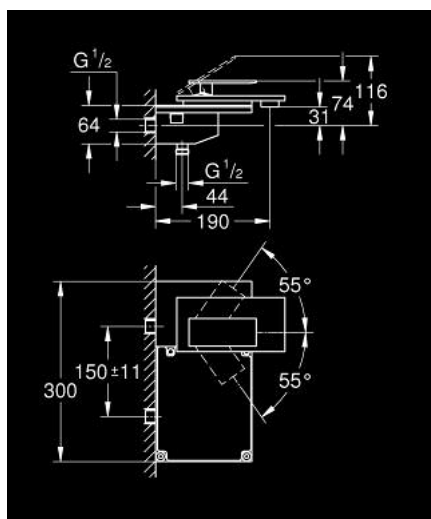

## 10 474 9KF 00 ALLURE GRAVITY SINGLE-LEVER BATH MIXER 1/2" EXPOSED

### DESCRIEREA PRODUSULUI

- Colour: phantom black
- montare pe perete
- with tray
- cartuş ceramic de 35 mm cu GROHE SilkMove
- maximum flow rate (at 3 bar): 20 l/min
- divertor cu revenire automată: cadă/duş
- caché mousseur
- scurgere duş inferioară 1/2" cu supapă integrată contra refluxului
- elemente de fixare ascunse
- protecție împotriva refluxului
- limitator temperatură
- combine with cover plates 106 065 (please order separately)