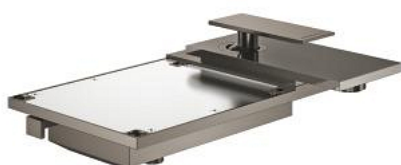

10 474 9MG 00 **ALLURE GRAVITY SINGLE-LEVER BATH MIXER 1/2" EXPOSED**

DESCRIEREA PRODUSULUI

- Colour: satin graphite
- montare pe perete
- with tray
- cartuş ceramic de 35 mm cu GROHE SilkMove
- finisaj GROHE LongLife
- maximum flow rate (at 3 bar): 20 l/min
- divertor cu revenire automată: cadă/duş
- caché mousseur
- scurgere duş inferioară 1/2"cu supapă integrată contra refluxului
- elemente de fixare ascunse
- protecție împotriva refluxului
- limitator temperatură
- combine with cover plates 106 065 (please order separately)