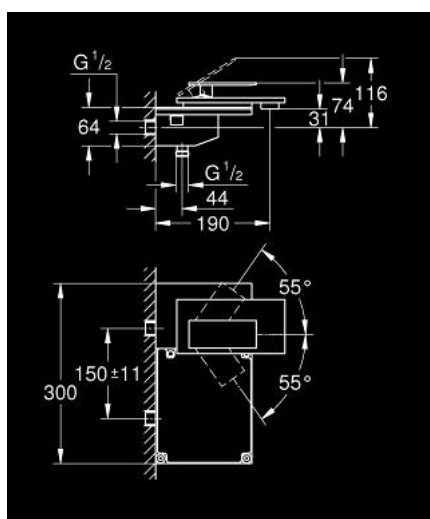

10 474 9MG 00 **ALLURE GRAVITY SINGLE-LEVER BATH MIXER 1/2" EXPOSED**

DESCRIEREA PRODUSULUI

- Colour: satin graphite
- montare pe perete
- with tray
- cartuş ceramic de 35 mm cu GROHE SilkMove
- finisaj GROHE LongLife
- maximum flow rate (at 3 bar): 20 l/min
- divertor cu revenire automată: cadă/duş
- caché mousseur
- scurgere duş inferioară 1/2"cu supapă integrată contra refluxului
- elemente de fixare ascunse
- protecție împotriva refluxului
- limitator temperatură
- combine with cover plates 106 065 (please order separately)