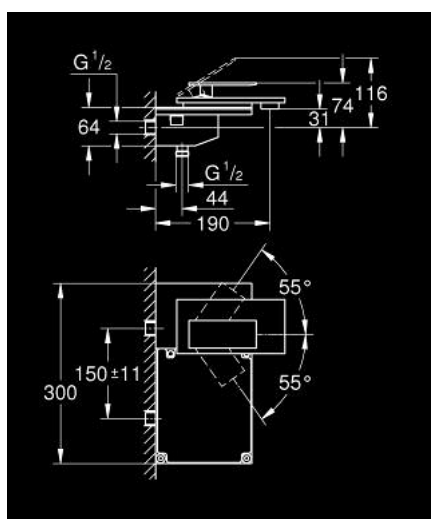

10 474 9MS 00 ALLURE GRAVITY SINGLE-LEVER BATH MIXER 1/2" EXPOSED

DESCRIEREA PRODUSULUI

- Colour: satin steel
- montare pe perete
- with tray
- cartuş ceramic de 35 mm cu GROHE SilkMove
- finisaj GROHE LongLife
- maximum flow rate (at 3 bar): 20 l/min
- divertor cu revenire automată: cadă/duş
- caché mousseur
- scurgere duş inferioară 1/2"cu supapă integrată contra refluxului
- elemente de fixare ascunse
- protecție împotriva refluxului
- limitator temperatură
- combine with cover plates 106 065 (please order separately)