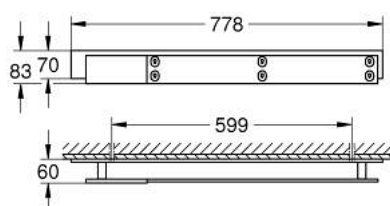

10 477 6DA 00 **ALLURE GRAVITY SUPORT PENTRU PROSOP**

DESCRIEREA PRODUSULUI

- Colour: warm sunset
- material: metal
- fixare de perete ascunsă
- finisaj GROHE LongLife
- combine with cover plates 107 417 (please order separately)