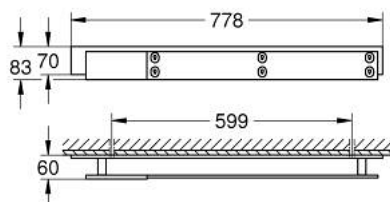

## 10 477 6DC 00 **ALLURE GRAVITY SUPORT PENTRU PROSOP**

### DESCRIEREA PRODUSULUI

- Colour: supersteel
- material: metal
- fixare de perete ascunsă
- finisaj GROHE LongLife
- combine with cover plates 107 417 (please order separately)