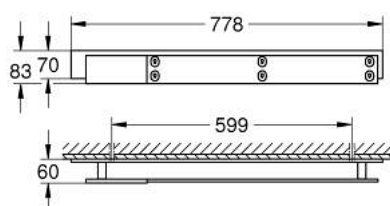

10 477 6DL 00 ALLURE GRAVITY SUPORT PENTRU PROSOP

DESCRIEREA PRODUSULUI

- Colour: brushed warm sunset
- material: metal
- fixare de perete ascunsă
- finisaj GROHE LongLife
- combine with cover plates 107 417 (please order separately)