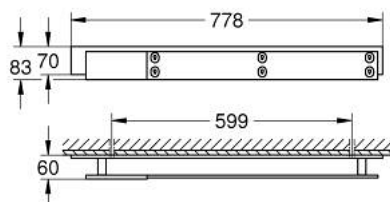

10 477 6KF 00 ALLURE GRAVITY SUPORT PENTRU PROSOP

DESCRIEREA PRODUSULUI

- Colour: phantom black
- material: metal
- fixare de perete ascunsă
- combine with cover plates 107 417 (please order separately)