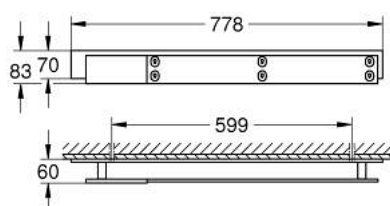

10 477 6MG 00 **ALLURE GRAVITY SUPORT PENTRU PROSOP**

DESCRIEREA PRODUSULUI

- Colour: satin graphite
- material: metal
- fixare de perete ascunsă
- finisaj GROHE LongLife
- combine with cover plates 107 417 (please order separately)