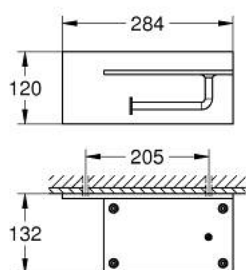

10 477 8DC 00 ALLURE GRAVITY SUPORT HÂRTIE IGIENICĂ

DESCRIEREA PRODUSULUI

- Colour: supersteel
- material: metal
- fixare de perete ascunsă
- finisaj GROHE LongLife
- combine with cover plates 107 418 (please order separately)