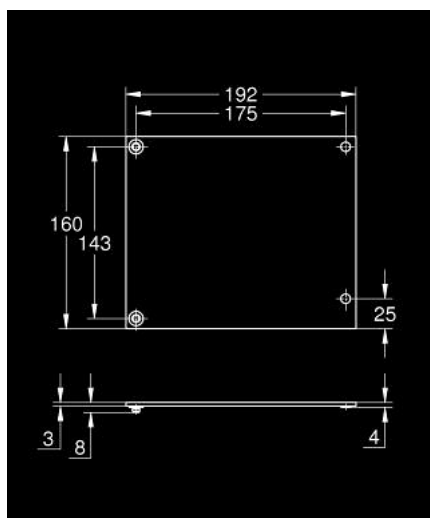

## 10 606 500 00 ALLURE GRAVITY PLACĂ DE ACOPERIRE