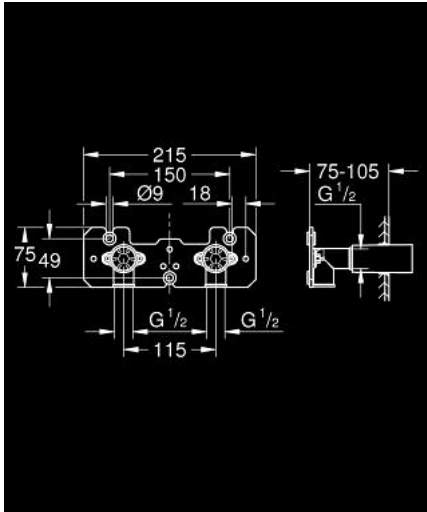

## 10 806 799 90 CONCEALED INSTALLATION UNIT FOR WASH BASIN MIXER

### DESCRIEREA PRODUSULUI

- for 2-hole basin mixers tray variant 104 747 xx00
- adâncimea de instalare 75-105 mm
- in-wall installation
- fără set de finisare