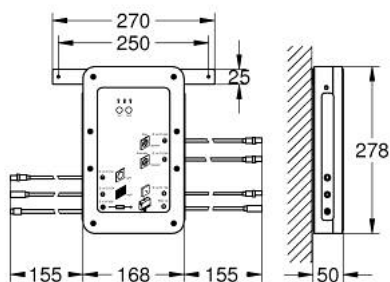

## 11 213 399 90 F-DIGITAL DELUXE BASE UNIT BOX 5.0 INCLUDING BLUETOOTH (BCU BT V5.0)

### DESCRIEREA PRODUSULUI

- cu circuit integrat pentru comunicări de date wireless
- LightCurtain of Rainshower Aqua 40°, light, sound and steam modules can be connected and controlled
- compus din:
  - 2 plug connections, each for one pair of sound modules (36 473 000)
  - 1 plug connection for one pair of light modules (36 472 000)
  - 1 plug connection LightCurtain for Rainshower Aqua 40° AquaSymphony (26 863 000)
  - 2 plug connections for steam module (29 414 000), including 1 connection for steam generator and 1 connection for temperature sensor
  - 1 plug connection for power supply (12 V DC, 65 W)
- functions:
  - Bluetooth pairing list reset button, power reset button
  - status indication (3 LEDs) green (power), blue (BT connection), red (failure or clear BT pairing list)
  - conexiune one-to-one
  - cu mecanism de deconectare de siguranță ( un utilizator)
  - închidere de siguranță în caz de pierdere a conexiunii
  - Bluetooth transmitter frequency: 2,402 GHz to 2,480 GHz
  - Raza semnalului Bluetooth ( max. 10 m) variază în funcție de materialele și pereții dintre transmițător și receptor
  - Dispozitiv activat prin Bluetooth ( Bluetooth V2.1 sau mai nou ) necesar
- certificat CE
- trebuie să fie accesibil pentru service
- optional the base unit box can be placed into extra equipment 36 474 000
- download of GROHE SPA F-digital deluxe is mandatory for operating
- components to be ordered separately
- power supply (117 699 9990)