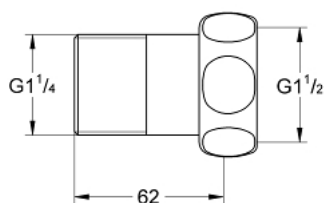

12 424 000 RACORD DIRECT

DESCRIEREA PRODUSULUI

- Colour: cromat
- piuliță 1 1/2" x 1 1/4" filet tată
- (pentru Grohtherm XL 1", 35 085/35 086)
- suprafață GROHE LongLife

Pure Freude
an Wasser

12 424 000 **RACORD DIRECT**

No exploded view is available for this spare part list.

PIESE DE SCHIMB , ianuarie 1978 – now

1: Fibră de etanșare pentru 1 1/2" (Spare part-nr. 0117500M)