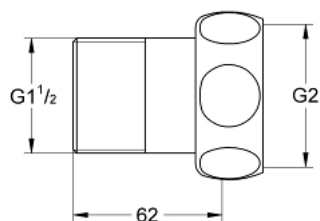

### DESCRIEREA PRODUSULUI

- Colour: cromat
- piuliță 2" x 1 1/2" filet tată
- (pentru Grohtherm XL 1 1/4", 35 087/35 088)
- suprafață GROHE LongLife

Pure Freude  
an Wasser

## 12 426 000 **RACORD DIRECT**

No exploded view is available for this spare part list.

**PIESE DE SCHIMB** , ianuarie 1978 – now

1: Fibră de etanșare pentru 2" (Spare part-nr. 0117600M)