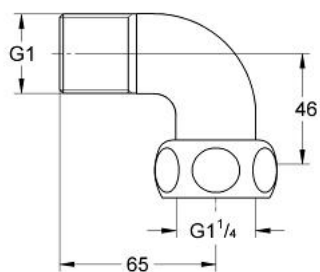

12 428 000 RACORD CU COT

DESCRIEREA PRODUSULUI

- Colour: cromat
- piuliță 1 1/4" x 1" filet tată
- (pentru Grotherm XL 1", 35 085/35 086)
- suprafață GROHE LongLife

Pure Freude
an Wasser

12 428 000 **RACORD CU COT**

No exploded view is available for this spare part list.

PIESE DE SCHIMB , ianuarie 1978 – now

1: Fibră de etanșare pentru 1 1/2" (Spare part-nr. 0117500M)