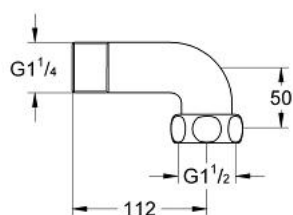

12 430 000 RACORD CU COT

DESCRIEREA PRODUSULUI

- Colour: cromat
- piuliță 1 1/2" x 1 1/4" filet tată
- (pentru Grotherm XL 1 1/4", 35 087/35 088)
- suprafață GROHE LongLife
- în unități de 2

Pure Freude
an Wasser

12 430 000 **RACORD CU COT**

No exploded view is available for this spare part list.

PIESE DE SCHIMB , ianuarie 1978 – now

1: Fibră de etanșare pentru 1 1/2" (Spare part-nr. 0117500M)