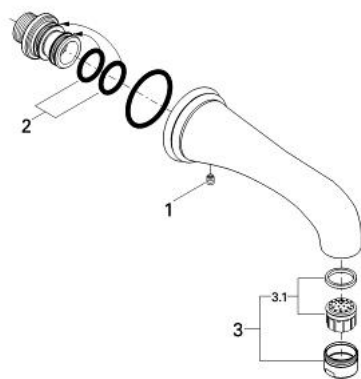

Pure Freude
an Wasser

13 132 AR0 **SINFONIA PIPĂ CADĂ 3/4"**

DESCRIEREA PRODUSULUI

- montare pe perete
- aerator
- filet-tată de 3/4"
- proiecție de 178 mm
- suprafață GROHE LongLife

13 132 AR0 SINFONIA PIPĂ CADĂ 3/4"

PIESE DE SCHIMB , ianuarie 2000 – now

1: Bulon cu filet (Spare part-nr. 0109200M)

2: Disc de etanșare (Spare part-nr. 0050400M)

3: Aerator (Spare part-nr. 13927R00)

3.1: kit de înlocuire pentru aerator M28x1 (Spare part-nr. 45029000)