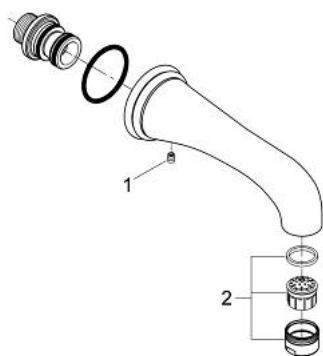

13 132 IG0 **SINFONIA PIPĂ CADĂ 3/4"**

DESCRIEREA PRODUSULUI

- Colour: chrome/gold
- montare pe perete
- aerator
- filet-tată de 3/4"
- proiecție de 178 mm
- suprafață GROHE LongLife

13 132 IG0 SINFONIA PIPĂ CADĂ 3/4"

PIESE DE SCHIMB , ianuarie 2000 – now

1: Bulon cu filet (Spare part-nr. 0109200M)

2: Disc de etanșare (Spare part-nr. 0050400M)

3: Aerator (Spare part-nr. 13927G00)