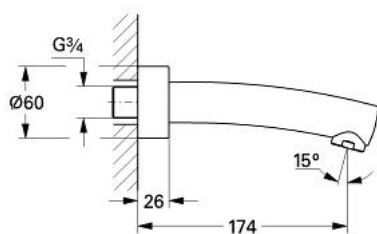

### DESCRIEREA PRODUSULUI

- Colour: cromat
- montare pe perete
- proiecție de 174 mm
- regulator jet Sistra
- suprafață GROHE LongLife
- presiunea minimă recomandată 1.0 bar

## 13 135 000 TENSU PIPĂ CADĂ 3/4"

**PIESE DE SCHIMB** , aprilie 2007 – now

1: Sistra (Spare part-nr. 07899000)

2: Garnitură inelară Ø22 x Ø3 (Spare part-nr. 0128400M)