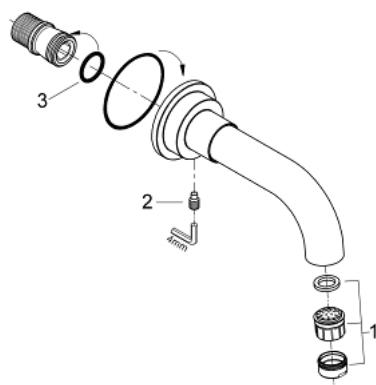

13 139 000 **ATRIO PIPĂ CADĂ**

DESCRIEREA PRODUSULUI

- Colour: cromat
- montare pe perete
- suprafață GROHE LongLife
- aerator
- proiecție de 168 mm
- presiunea minimă recomandată 1.0 bar

13 139 000 **ATRIO PIPĂ CADĂ**

PIESE DE SCHIMB , ianuarie 2001 – now

1: Aerator (Spare part-nr. 13927000)

2: Bulon cu filet (Spare part-nr. 0311700M)

3: Garnitură inelară Ø22 x Ø3 (Spare part-nr. 0128400M)