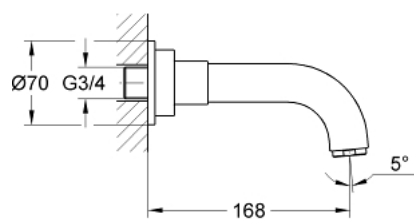

13 139 000 **ATRIO PIPĂ CADĂ**

DESCRIEREA PRODUSULUI

- Colour: cromat
- montare pe perete
- suprafață GROHE LongLife
- aerator
- proiecție de 168 mm
- presiunea minimă recomandată 1.0 bar

13 139 000 **ATRIO PIPĂ CADĂ**

PIESE DE SCHIMB , ianuarie 2001 – now

1: Aerator (Spare part-nr. 13927000)

2: Bulon cu filet (Spare part-nr. 0311700M)

3: Garnitură inelară Ø22 x Ø3 (Spare part-nr. 0128400M)