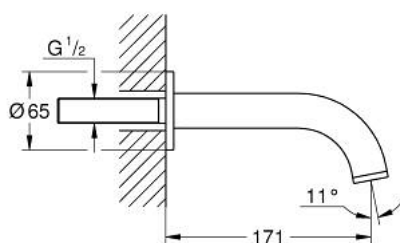

13 139 003 ATRIO PIPĂ CADĂ

DESCRIEREA PRODUSULUI

- Colour: cromat
- montare pe perete
- suprafață GROHE LongLife
- aerator
- proiectie de 171 mm
- presiunea minimă recomandată 1.0 bar

13 139 003 **ATRIO PIPĂ CADĂ**

PIESE DE SCHIMB , aprilie 2017 – now

1: Aerator (Spare part-nr. 13926000)