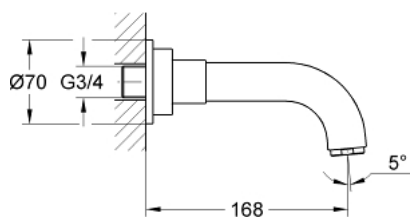

13 139 BE0 ATRIO PIPĂ CADĂ

DESCRIEREA PRODUSULUI

- Colour: polished nickel
- montare pe perete
- aerator
- proiecție de 168 mm
- suprafață GROHE LongLife
- presiunea minimă recomandată 1.0 bar

13 139 BE0 ATRIO PIPĂ CADĂ

PIESE DE SCHIMB , ianuarie 2001 – now

1: Aerator (Spare part-nr. 13927BE0)

1.1: kit de înlocuire pentru aerator M28x1 (Spare part-nr. 45029000)

2: Bulon cu filet (Spare part-nr. 0311700M)

3: Garnitură inelară Ø22 x Ø3 (Spare part-nr. 0128400M)