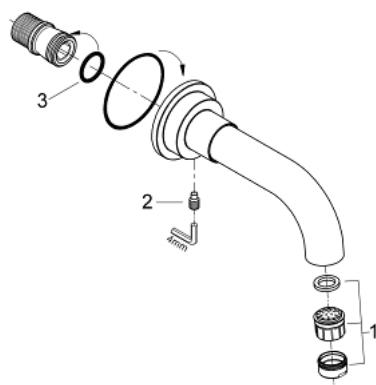

13 139 BE0 ATRIO PIPĂ CADĂ

DESCRIEREA PRODUSULUI

- Colour: polished nickel
- montare pe perete
- aerator
- proiecție de 168 mm
- suprafață GROHE LongLife
- presiunea minimă recomandată 1.0 bar

13 139 BE0 ATRIO PIPĂ CADĂ

PIESE DE SCHIMB , ianuarie 2001 – now

1: Aerator (Spare part-nr. 13927BE0)

1.1: kit de înlocuire pentru aerator M28x1 (Spare part-nr. 45029000)

2: Bulon cu filet (Spare part-nr. 0311700M)

3: Garnitură inelară Ø22 x Ø3 (Spare part-nr. 0128400M)