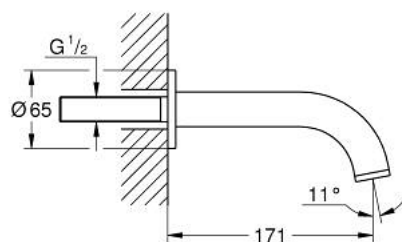

### DESCRIEREA PRODUSULUI

- Colour: supersteel
- montare pe perete
- finisaj GROHE LongLife
- aerator
- proiectie de 171 mm
- presiunea minimă recomandată 1.0 bar