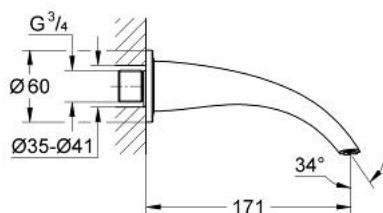

13 210 000 GROHE ONDUS PIPĂ CADĂ

DESCRIEREA PRODUSULUI

- Colour: cromat
- montare pe perete
- aerator
- proiectie de 171 mm
- limitator de debit 20 l/min.
- presiunea minimă recomandată 1.0 bar

13 210 000 GROHE ONDUS PIPĂ CADĂ

PIESE DE SCHIMB , iulie 2010 – now

1: Aerator (Spare part-nr. 46680000)

2: Set de fixare (Spare part-nr. 48003000)