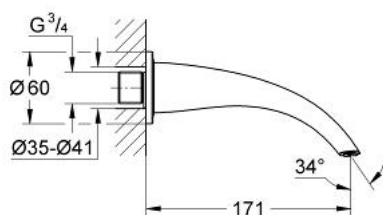

13 210 BS0 GROHE ONDUS PIPĂ CADĂ

DESCRIEREA PRODUSULUI

- Colour: chrome/titanium
- montare pe perete
- aerator
- proiectie de 171 mm
- limitator de debit 20 l/min.
- presiunea minimă recomandată 1.0 bar

13 210 BS0 GROHE ONDUS PIPĂ CADĂ

PIESE DE SCHIMB , iulie 2010 – now

1: Aerator (Spare part-nr. 46680000)

2: Set de fixare (Spare part-nr. 48003000)