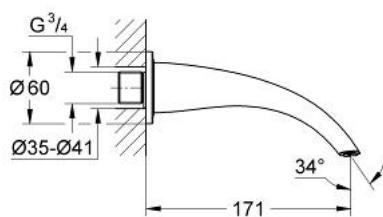

13 210 KS0 GROHE ONDUS PIPĂ CADĂ

DESCRIEREA PRODUSULUI

- Colour: velvet black
- montare pe perete
- aerator
- proiectie de 171 mm
- limitator de debit 20 l/min.
- presiunea minimă recomandată 1.0 bar

13 210 KS0 GROHE ONDUS PIPĂ CADĂ