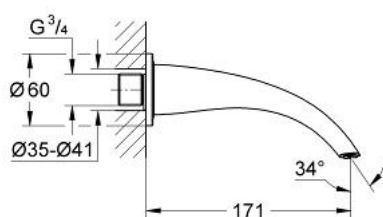

### DESCRIEREA PRODUSULUI

- Colour: moon white
- montare pe perete
- aerator
- proiectie de 171 mm
- limitator de debit 20 l/min.
- presiunea minimă recomandată 1.0 bar