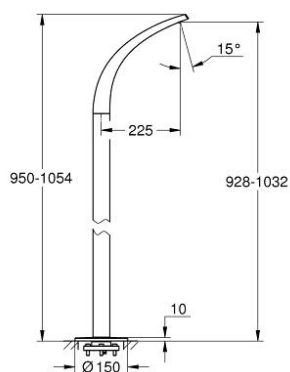

## 13 217 BS0 GROHE ONDUS PIPĂ DE CADĂ, CU MONTARE PE PODEA

### DESCRIEREA PRODUSULUI

- Colour: chrome/titanium
- set pentru instalarea finală a codului 45 984
- fără set de preinstalare
- proiecție de 225 mm
- Dispozitiv de îndreptare debit GROHE Ondus
- înălțime totală 1034 mm
- presiunea minimă recomandată 1.0 bar

## 13 217 BS0 GROHE ONDUS PIPĂ DE CADĂ, CU MONTARE PE PODEA

PIESE DE SCHIMB , septembrie 2007 – now

1: Dispozitiv de îndreptare debit (Spare part-nr. 65621K00)