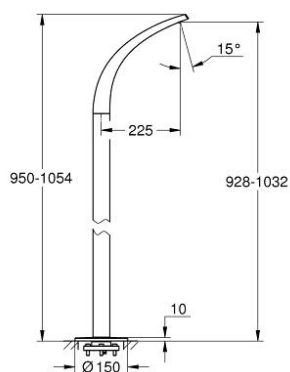

## 13 217 KS0 GROHE ONDUS PIPĂ DE CADĂ, CU MONTARE PE PODEA

### DESCRIEREA PRODUSULUI

- Colour: velvet black
- set pentru instalarea finală a codului 45 984
- fără set de preinstalare
- proiecție de 225 mm
- Dispozitiv de îndreptare debit GROHE Ondus
- înălțime totală 1034 mm
- presiunea minimă recomandată 1.0 bar

## 13 217 KS0 GROHE ONDUS PIPĂ DE CADĂ, CU MONTARE PE PODEA

PIESE DE SCHIMB , septembrie 2007 – now

1: Dispozitiv de îndreptare debit (Spare part-nr. 65621K00)