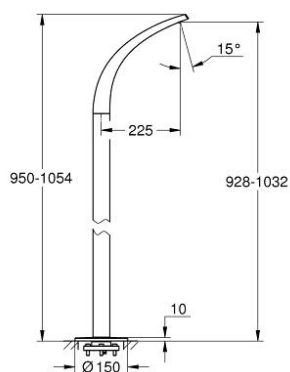

## 13 217 LS0 GROHE ONDUS PIPĂ DE CADĂ, CU MONTARE PE PODEA

### DESCRIEREA PRODUSULUI

- Colour: moon white
- set pentru instalarea finală a codului 45 984
- fără set de preinstalare
- proiecție de 225 mm
- Dispozitiv de îndreptare debit GROHE Ondus
- înălțime totală 1034 mm
- presiunea minimă recomandată 1.0 bar

## 13 217 LS0 GROHE ONDUS PIPĂ DE CADĂ, CU MONTARE PE PODEA

PIESE DE SCHIMB , septembrie 2007 – now

1: Dispozitiv de îndreptare debit (Spare part-nr. 65621LN0)