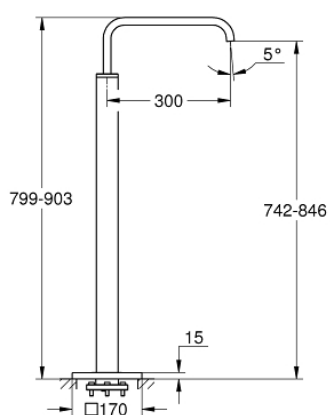

13 218 000 ALLURE PIPĂ DE CADĂ, CU MONTARE PE PODEA

DESCRIEREA PRODUSULUI

- Colour: cromat
- set pentru instalarea finală a codului 45 984
- fără set de preinstalare
- suprafață GROHE LongLife
- pipă cu aerator
- proiecție de 300 mm
- înălțime totală 910 mm
- presiunea minimă recomandată 1.0 bar

13 218 000 ALLURE PIPĂ DE CADĂ, CU MONTARE PE PODEA

PIESE DE SCHIMB , septembrie 2007 – now

1: Aerator (Spare part-nr. 46680000)