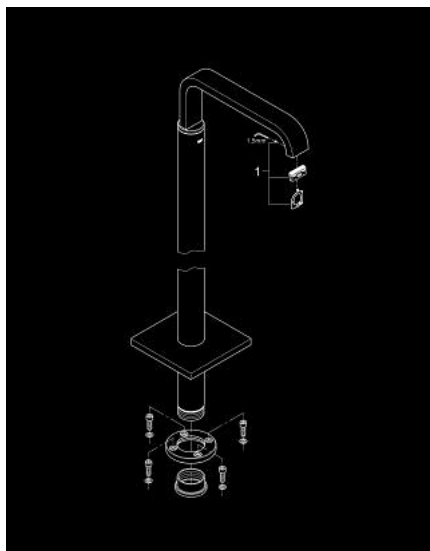

13 218 000 ALLURE PIPĂ DE CADĂ, CU MONTARE PE PODEA

DESCRIEREA PRODUSULUI

- Colour: cromat
- set pentru instalarea finală a codului 45 984
- fără set de preinstalare
- suprafață GROHE LongLife
- pipă cu aerator
- proiecție de 300 mm
- înălțime totală 910 mm
- presiunea minimă recomandată 1.0 bar

13 218 000 ALLURE PIPĂ DE CADĂ, CU MONTARE PE PODEA

PIESE DE SCHIMB , septembrie 2007 – now

1: Aerator (Spare part-nr. 46680000)