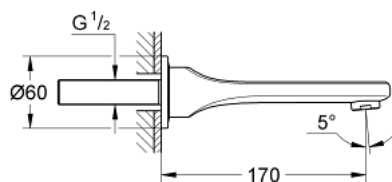

13 242 000 VERIS PIPĂ CADĂ

DESCRIEREA PRODUSULUI

- Colour: cromat
- montare pe perete
- suprafață GROHE LongLife
- aerator
- proiecție de 170 mm
- presiunea minimă recomandată 1.0 bar

13 242 000 VERIS PIPĂ CADĂ

PIESE DE SCHIMB , ianuarie 2009 – now

1: Aerator (Spare part-nr. 13952000)