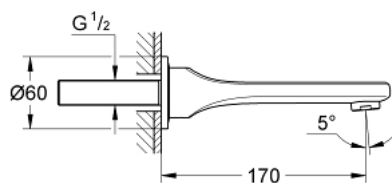

13 242 LS0 VERIS PIPĂ CADĂ

DESCRIEREA PRODUSULUI

- Colour: moon white
- montare pe perete
- suprafață GROHE LongLife
- aerator
- proiecție de 170 mm
- presiunea minimă recomandată 1.0 bar

13 242 LS0 VERIS PIPĂ CADĂ

PIESE DE SCHIMB , iunie 2009 – now

1: Aerator (Spare part-nr. 13952000)