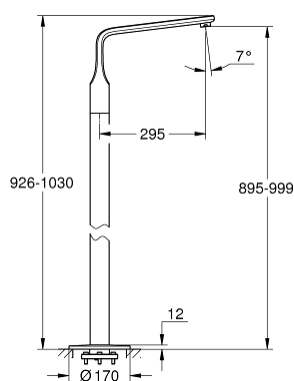

13 245 000 VERIS PIPĂ DE CADĂ, CU MONTARE PE PODEA

DESCRIEREA PRODUSULUI

- Colour: cromat
- set pentru instalarea finală a codului 45 984
- fără set de preinstalare
- suprafață GROHE LongLife
- pipă cu aerator
- proiecție de 295 mm
- înălțime totală 1037 mm

13 245 000 VERIS PIPĂ DE CADĂ, CU MONTARE PE PODEA

PIESE DE SCHIMB , februarie 2009 – now

1: Sistra (Spare part-nr. 13907000)