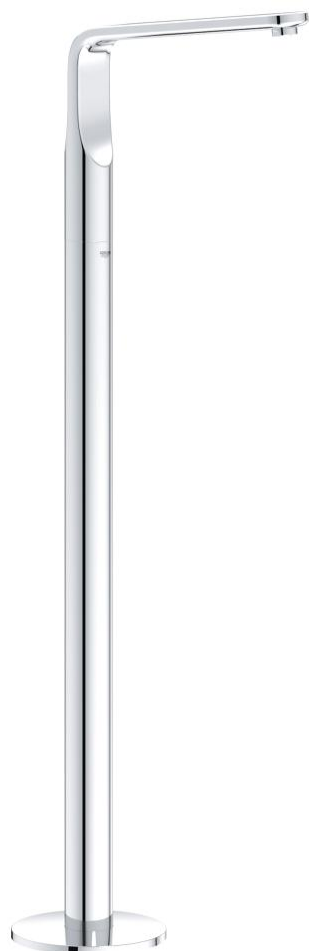

13 245 000 VERIS PIPĂ DE CADĂ, CU MONTARE PE PODEA

DESCRIEREA PRODUSULUI

- Colour: cromat
- set pentru instalarea finală a codului 45 984
- fără set de preinstalare
- suprafață GROHE LongLife
- pipă cu aerator
- proiecție de 295 mm
- înălțime totală 1037 mm

13 245 000 VERIS PIPĂ DE CADĂ, CU MONTARE PE PODEA

PIESE DE SCHIMB , februarie 2009 – now

1: Sistra (Spare part-nr. 13907000)