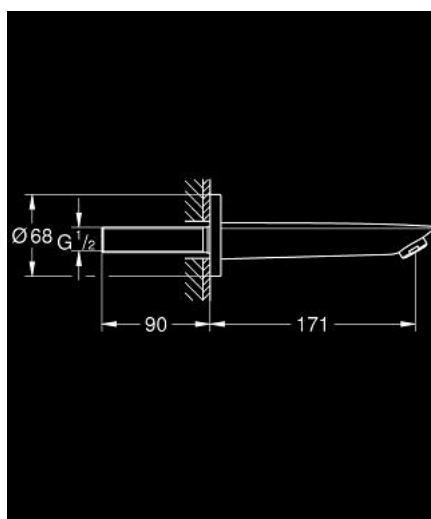

## 13 255 001 BAUCOSMOPOLITAN PIPĂ CADĂ

### DESCRIEREA PRODUSULUI

- Colour: cromat
- montare pe perete
- suprafață GROHE LongLife
- aerator
- proiecție de 171 mm
- filet-tată de 1/2"