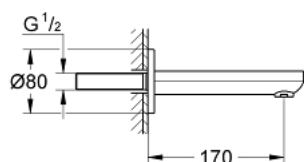

13 261 000 EUROSMART COSMOPOLITAN PIPĂ CADĂ

DESCRIEREA PRODUSULUI

- Colour: cromat
- montare pe perete
- suprafață GROHE LongLife
- aerator
- filet-tată de 1/2"
- proiecție de 170 mm
- presiunea minimă recomandată 1.0 bar

13 261 000 EUROSMART COSMOPOLITAN PIPĂ CADĂ

PIESE DE SCHIMB , septembrie 2009 – now

1: Aerator (Spare part-nr. 13952000)

2: Disc de etanșare (Spare part-nr. 0128200M)