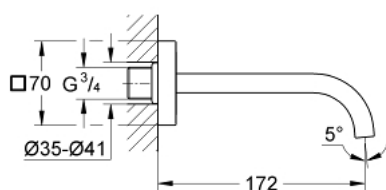

## 13 264 000 ALLURE PIPĂ CADĂ 3/4"

### DESCRIEREA PRODUSULUI

- Colour: cromat
- montare pe perete
- suprafață GROHE LongLife
- proiecție de 172 mm
- aerator
- presiunea minimă recomandată 1.0 bar

13 264 000 **ALLURE PIPĂ CADĂ 3/4"**

**PIESE DE SCHIMB** , decembrie 2009 – now