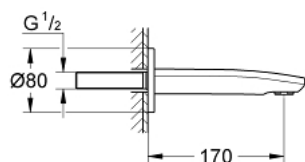

13 276 002 EUROSTYLE COSMOPOLITAN PIPĂ CADĂ

DESCRIEREA PRODUSULUI

- Colour: cromat
- montare pe perete
- suprafață GROHE LongLife
- aerator
- filet-tată de 1/2"
- proiecție de 170 mm
- presiunea minimă recomandată 1.0 bar

13 276 002 EUROSTYLE COSMOPOLITAN PIPĂ CADĂ

PIESE DE SCHIMB , martie 2010 – aprilie 2020

1: Aerator (Spare part-nr. 13952000)