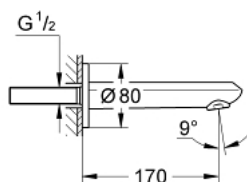

13 278 002 EURODISC COSMOPOLITAN PIPĂ CADĂ

DESCRIEREA PRODUSULUI

- Colour: cromat
- montare pe perete
- suprafață GROHE LongLife
- aerator
- filet-tată de 1/2"
- proiecție de 170 mm
- presiunea minimă recomandată 1.0 bar

13 278 002 EURODISC COSMOPOLITAN PIPĂ CADĂ

PIESE DE SCHIMB , martie 2010 – now

1: Aerator (Spare part-nr. 13927000)