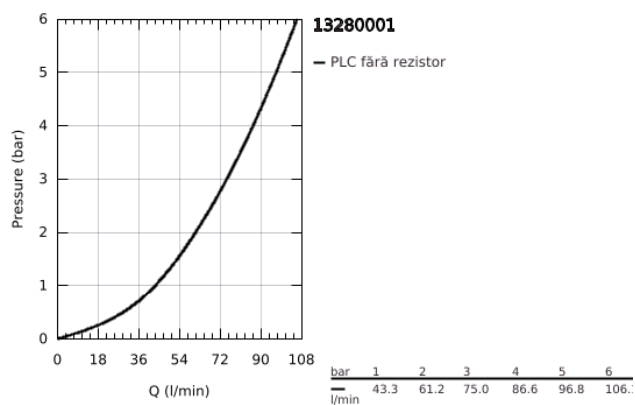

13 280 001 **CONCETTO PIPĂ CADĂ**

DESCRIEREA PRODUSULUI

- Colour: cromat
- montare pe perete
- suprafață GROHE LongLife
- aerator
- filet-tată de 1/2"
- presiunea minimă recomandată 1.0 bar

13 280 001 **CONCETTO PIPĂ CADĂ**

PIESE DE SCHIMB , martie 2010 – now

1: Sistra (Spare part-nr. 07899000)

2: Disc de etanșare (Spare part-nr. 0128200M)