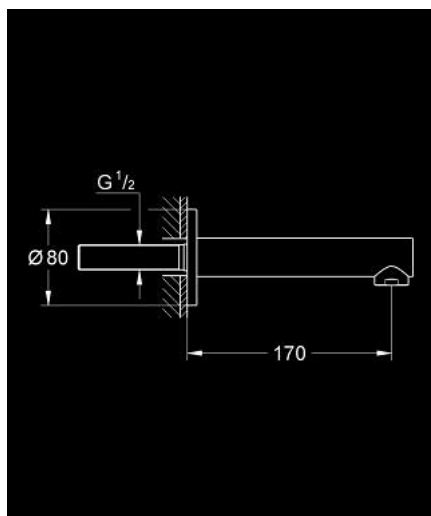

13 280 001 **CONCETTO PIPĂ CADĂ**

DESCRIEREA PRODUSULUI

- Colour: cromat
- montare pe perete
- suprafață GROHE LongLife
- aerator
- filet-tată de 1/2"
- presiunea minimă recomandată 1.0 bar

13 280 001 **CONCETTO PIPĂ CADĂ**

PIESE DE SCHIMB , martie 2010 – now

1: Sistra (Spare part-nr. 07899000)

2: Disc de etanșare (Spare part-nr. 0128200M)