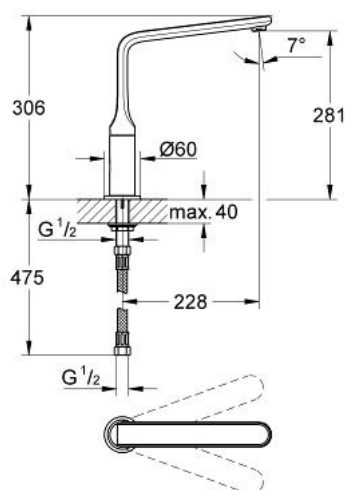

13 292 000 VERIS PIPĂ CADĂ

DESCRIEREA PRODUSULUI

- Colour: cromat
- proiecție de 228 mm
- suprafață GROHE LongLife
- presiunea minimă recomandată 1.0 bar

13 292 000 VERIS PIPĂ CADĂ

PIESE DE SCHIMB , iulie 2010 – now

1: Scurgere (Spare part-nr. 13250000)

1.1: set de șuruburi (Spare part-nr. 46670000)

1.2: Șaibă de etanșare (Spare part-nr. 0128500M)

1.3: Aerator (Spare part-nr. 13922000)