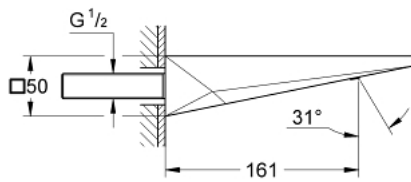

13 299 000 ALLURE BRILLIANT PIPĂ CADĂ

DESCRIEREA PRODUSULUI

- Colour: cromat
- montare pe perete
- suprafață GROHE LongLife
- proiecție de 161 mm
- pipă cu aerator integrat

13 299 000 ALLURE BRILLIANT PIPĂ CADĂ

PIESE DE SCHIMB , iulie 2010 – now

1: Race (Spare part-nr. 46803000)