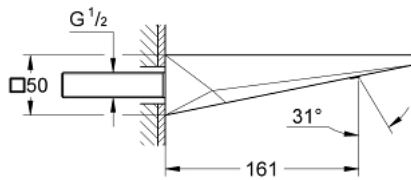

13 299 AL0 ALLURE BRILLIANT PIPĂ CADĂ

DESCRIEREA PRODUSULUI

- Colour: brushed hard graphite
- montare pe perete
- finisaj GROHE LongLife
- proiecție de 161 mm
- pipă cu aerator integrat

13 299 AL0 ALLURE BRILLIANT PIPĂ CADĂ