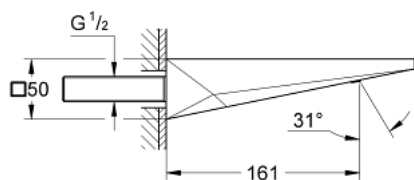

13 299 DC0 ALLURE BRILLIANT PIPĂ CADĂ

DESCRIEREA PRODUSULUI

- Colour: supersteel
- montare pe perete
- finisaj GROHE LongLife
- proiecție de 161 mm
- pipă cu aerator integrat

13 299 DC0 ALLURE BRILLIANT PIPĂ CADĂ