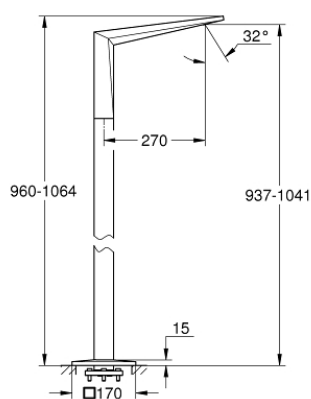

## 13 301 000 ALLURE BRILLIANT PIPĂ DE CADĂ, CU MONTARE PE PODEA

### DESCRIEREA PRODUSULUI

- Colour: cromat
- set pentru instalarea finală a codului 45 984
- fără set de preinstalare
- suprafață GROHE LongLife
- pipă cu aerator integrat
- Înălțime totală 1070 mm
- proiecție 270 mm

## 13 301 000 ALLURE BRILLIANT PIPĂ DE CADĂ, CU MONTARE PE PODEA

PIESE DE SCHIMB , august 2010 – now

1: Race (Spare part-nr. 46803000)