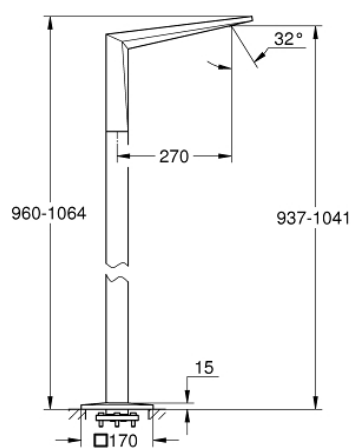

13 301 AL0 ALLURE BRILLIANT PIPĂ DE CADĂ, CU MONTARE PE PODEA

DESCRIEREA PRODUSULUI

- Colour: brushed hard graphite
- set pentru instalarea finală a codului 45 984
- fără set de preinstalare
- finisaj GROHE LongLife
- pipă cu aerator integrat
- Înălțime totală 1070 mm
- proiecție 270 mm

13 301 AL0 ALLURE BRILLIANT PIPĂ DE CADĂ, CU MONTARE PE PODEA

PIESE DE SCHIMB , martie 2018 – now

1: Race (Spare part-nr. 46803AL0)