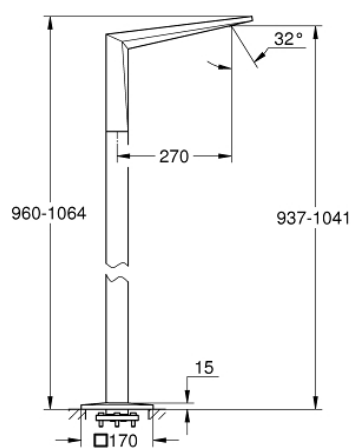

## 13 301 DC0 ALLURE BRILLIANT PIPĂ DE CADĂ, CU MONTARE PE PODEA

### DESCRIEREA PRODUSULUI

- Colour: supersteel
- set pentru instalarea finală a codului
- set pentru instalarea finală a codului 45 984
- fără set de preinstalare
- finisaj GROHE LongLife
- pipă cu aerator integrat
- Înălțime totală 1070 mm
- proiecție 270 mm

## 13 301 DC0 ALLURE BRILLIANT PIPĂ DE CADĂ, CU MONTARE PE PODEA

PIESE DE SCHIMB , martie 2018 – now

1: Race (Spare part-nr. 46803DC0)