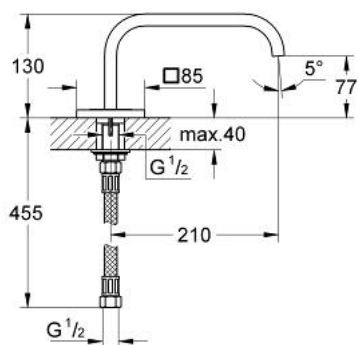

### DESCRIEREA PRODUSULUI

- Colour: cromat
- proiecție de 210 mm
- suprafață GROHE LongLife
- presiunea minimă recomandată 1.0 bar

Pure Freude  
an Wasser

13 315 000 **ALLURE F-DIGITAL PIPĂ CADĂ**

Zu diesem Produkt gibt es  
keine Ersatzteile.